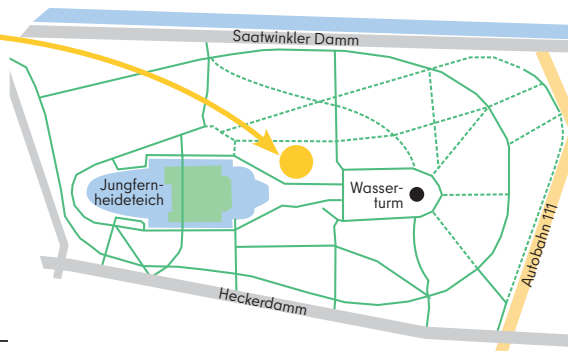

Seit 2019 haben wir im Rahmen des Projektes „Nachhaltige ökologische Aufwertung des Naturraums Volkspark Jungfernheide in Charlottenburg-Nord“ zentrale Bereiche des Volksparks saniert. Dabei lag uns der Waldspielplatz besonders am Herzen. Gefertigt aus heimischem Robinienholz und mit phantasievollen, hochwertigen Spielgeräten ausgestattet, ist hier mitten in der Natur und unter alten Bäumen ein Ort zum Entdecken, Klettern und Toben für Kinder von 5 -12 Jahren entstanden. Der angrenzende Festplatz lädt zum Ausruhen, Picknicken und Feiern ein.

Am **Donnerstag, den 21. März 2024 um 13.30 Uhr** möchten wir gemeinsam mit Ihnen und Euch den neuen Waldspielplatz und den Festplatz im Volkspark Jungfernheide feierlich einweihen.

Wir freuen uns sehr auf Euer Kommen!

Bezirksamt Charlottenburg-Wilmersdorf
sga@charlottenburg-wilmersdorf.de
Telefon (030) 9029-18200

EUROPÄISCHE UNION
Europäischer Fonds für
Regionale Entwicklung

Finanziert aus Mitteln des Europäischen Fonds
für regionale Entwicklung und des Landes Berlin im Berliner
Programm für nachhaltige Entwicklung (BENE), Projekt-
nummer 1239-B6-A (Projektlaufzeit 06.2019 - 12.2023)

Bezirksamt
Charlottenburg-Wilmersdorf
Fachbereich Grünflächen

Senatsverwaltung
für Mobilität, Verkehr,
Klimaschutz und Umwelt

BERLIN